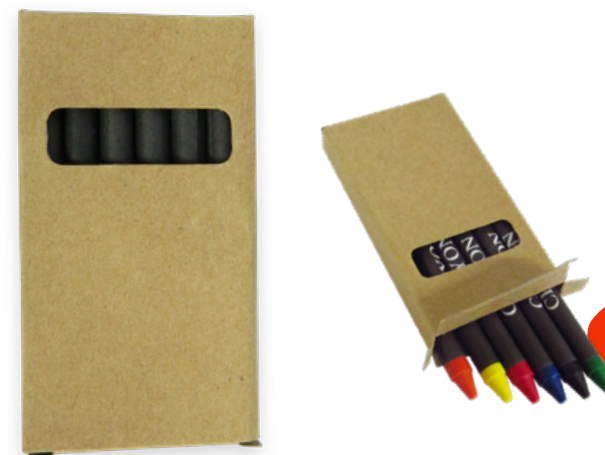

Porta Documento con Clip

Tabla porta-papeles con clip metálico,
compartimento para guardar papeles.

Ancho: 23.9cm
Alto: 34cm
Prof.: 3cm

Cilindro Escolar

Incluye 12 colores y
tajalápiz en la tapa.

Alto: 10cm
Diámetro: 3.4cm

Tajalápiz No3

Azul

Rojo

Verde

Amarillo

Blanco

Tajalápiz elaborado en
plástico, cuchilla metálica.

Ancho: 1.3cm
Alto: 2.3cm
Largo: 1.7cm

Set de Crayolas ★

Set de 6 crayolas
intercambiables, con
estuche elaborado en
acrílico.

Ancho: 1.9cm
Alto: 10cm
Prof.: 1.5cm

Set Crayolas No2

Caja en cartón reciclado con
crayolas de seis colores.

Ancho: 1cm
Alto: 5cm
Prof.: 9.2cm