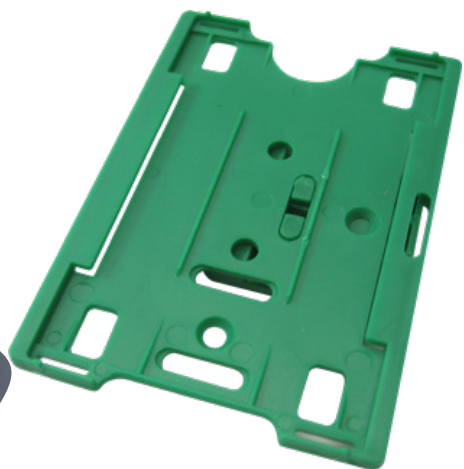

Porta Carnet No2 ★

Plástico con clip posterior.

Ancho: 6.2cm
Largo: 9cm