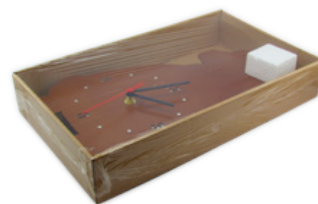

Reloj Perro

Reloj elaborado en MDF con base en forma de perro.

Alto: 48cm
Ancho: 21.5cm