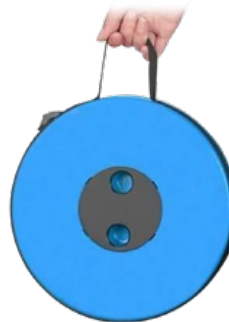

Diámetro: 6.5cm

Manilla Plana ★

Manilla en PVC Plana para Tampografía. Tres broches.

Ancho: 2cm
Largo: 21.4cm

Frisby Profesional No1 ★

Frisby elaborado en plástico **Diámetro:** 26cm

Esqueleto Para Abanico

Para pegar publicidad en papel adhesivo

Alto: 29cm
Ancho: 20.5cm

Frisby Profesional No2 ★

Frisby elaborado en plástico, diseño aerodinámico
Diámetro: 25.3cm

Butaca Plegable

Butaca portable sistema telescópica, resiste hasta 100 kilos

Alto: de 6 a 46cm
Diámetro: 25cm