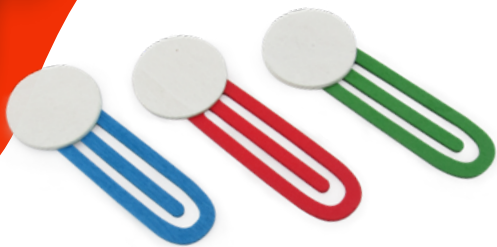

Clip Madera ★

Clip para papeles en madera.

Ancho: 3cm
Largo: 8cm