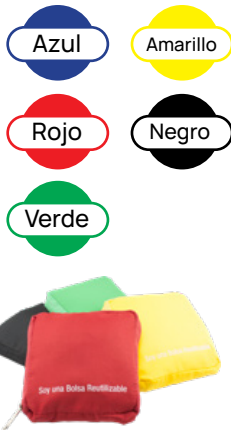

Ancho: 45cm
Alto: 40cm
Prof.: 11cm

Bolsa de Compra Bicolor No2

Elaborado en tela kambrel con doble color.

Ancho: 40cm
Alto: 35.7cm
Prof.: 12cm

Bolsa Kambrel Troquel No1

Elaborado en Kambrel con manija troquelada.

Ancho: 37cm
Alto: 40cm

Bolsa Kambrel Troquel No2

Elaborado en Kambrel con manija troquelada.

Ancho: 27.7cm
Alto: 35.7cm

Bolsa Plegable

Bolsa plegable con estuche para transportar fácil y cómodo.

Ancho: 41cm
Alto: 65cm
Prof.: 7cm

Morral Súper

Morral en Poliéster Linter, cinco servicios, bolsillo porta laptop interno.

Ancho: 29cm
Alto: 44cm
Prof.: 13cm

Morral Master No1

Tres Servicios, Espalдар acolchado y bolsillo interno para laptop.